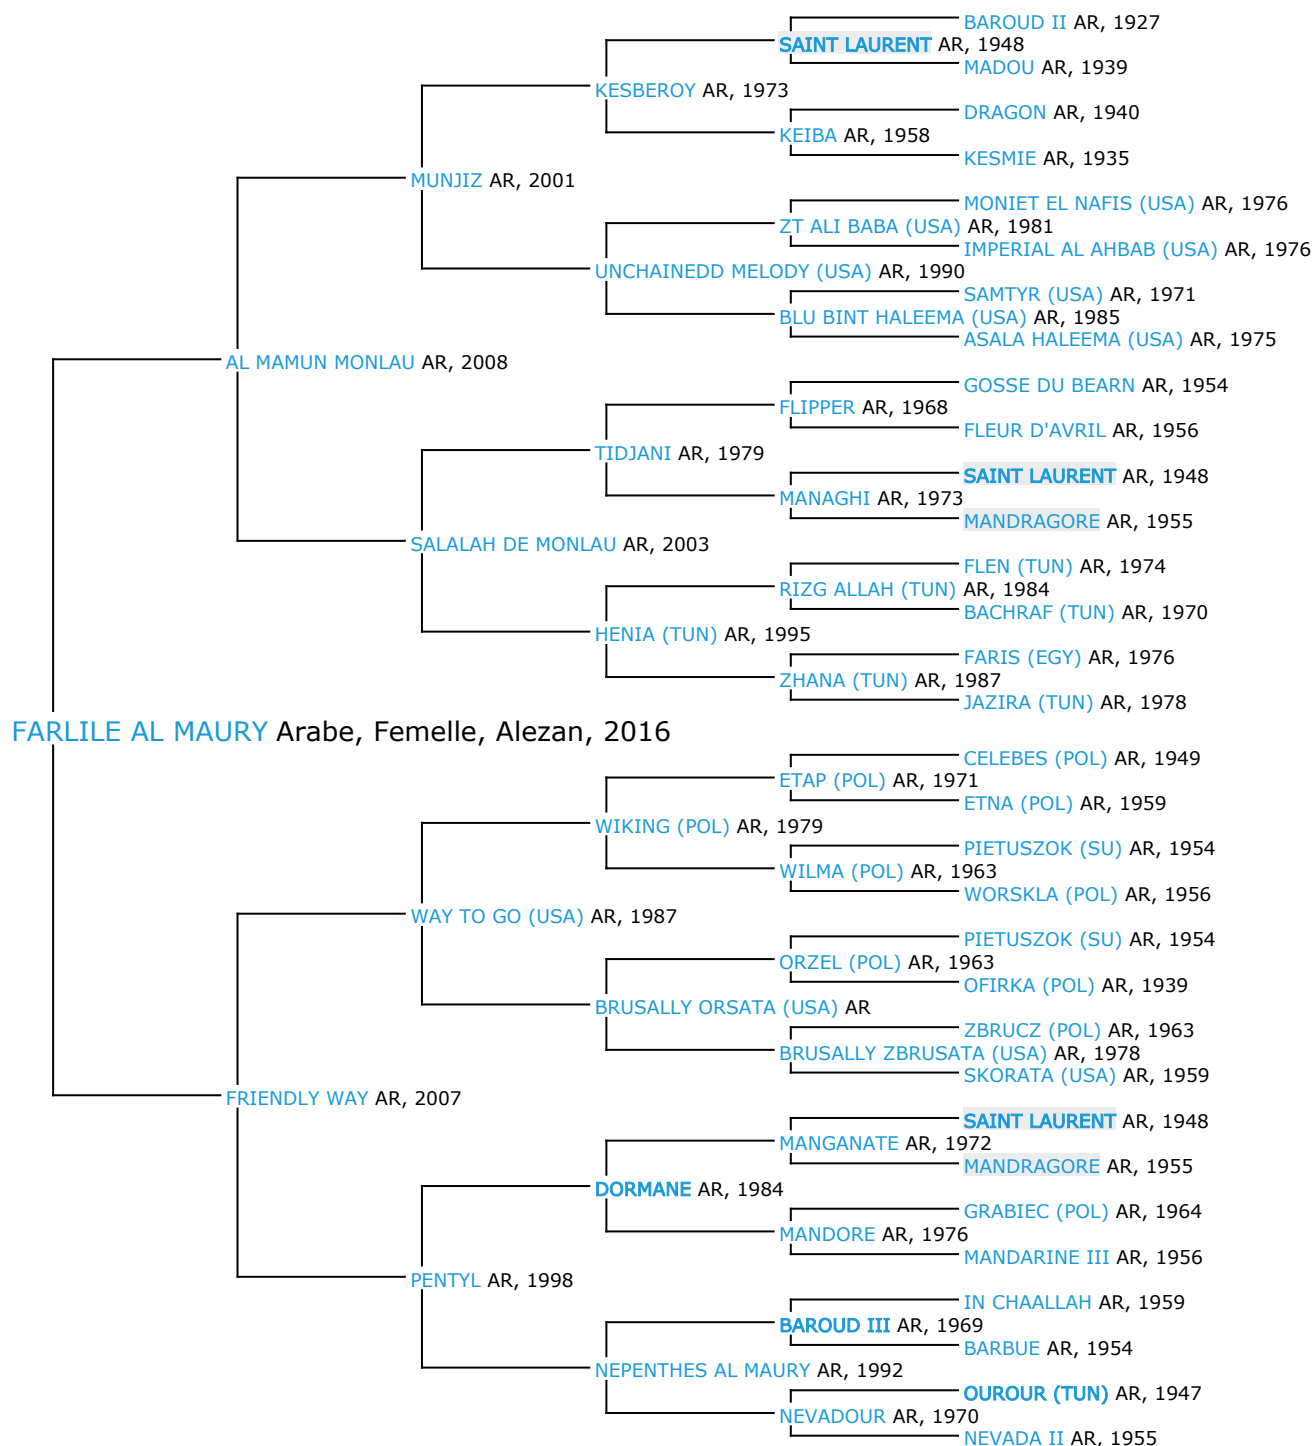

## Pedigree 5 générations

### FARLILE AL MAURY

Coefficient de consanguinité : 2.2%

Légende :

Ancêtre majeur de la population

Ancêtre commun