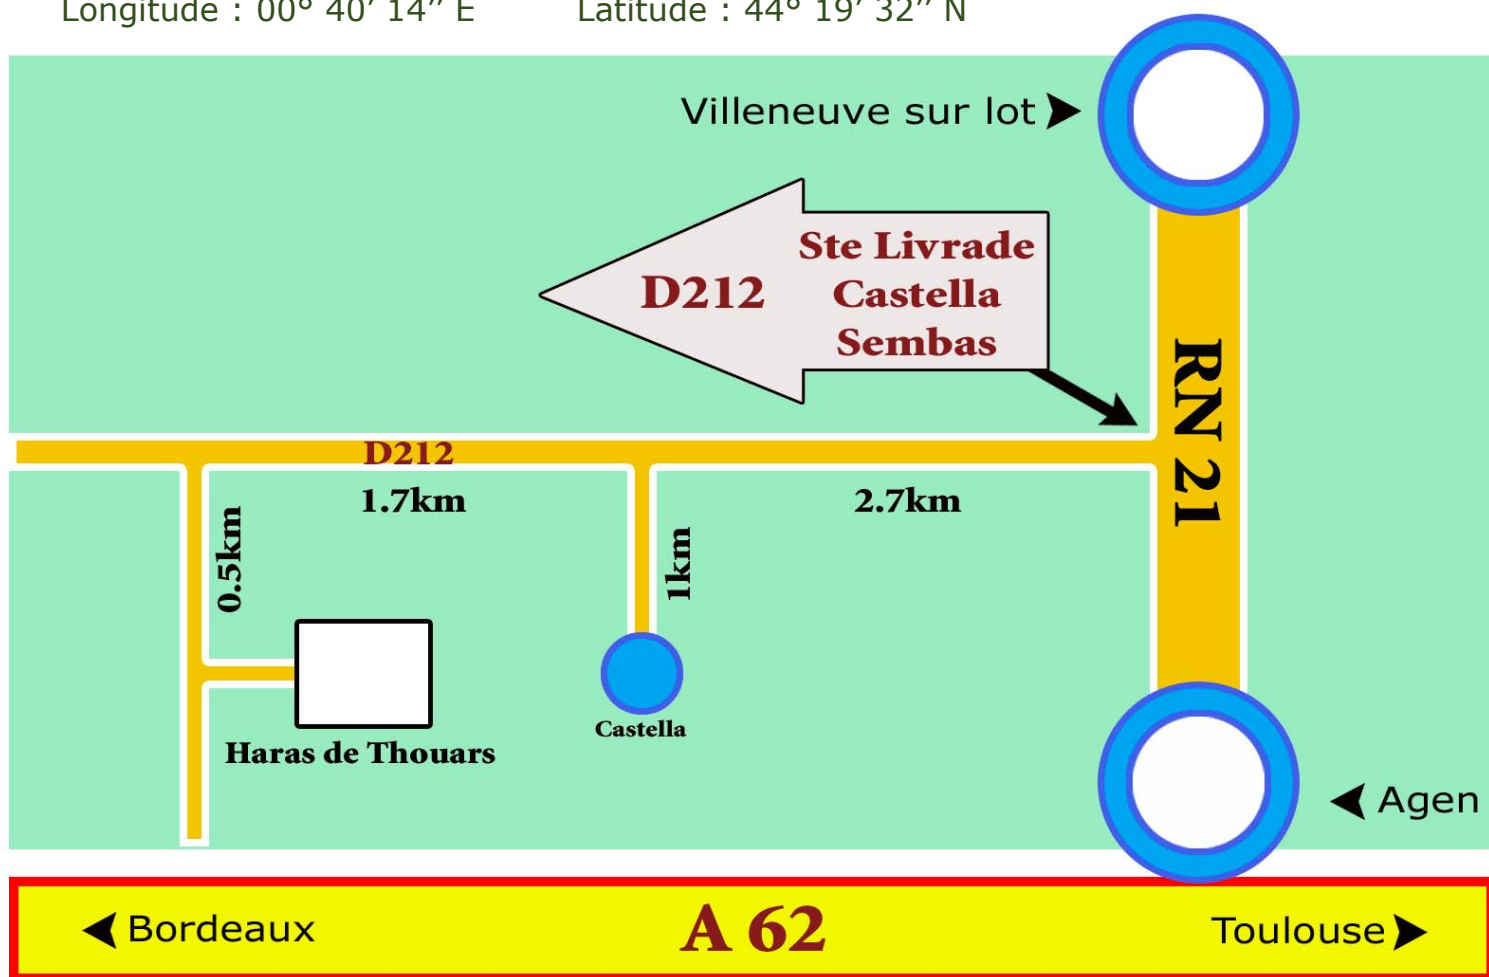

## PLAN D'ACCES

Le Haras de Thouars se situe entre Agen et Villeneuve sur Lot sur la D212, proche de l'autoroute A62 (env. 20kms) et de la RN 21 (env. 4kms).  
Une situation géographique très accessible.

### Coordonnées GPS :

Longitude : 00° 40' 14" E

Latitude : 44° 19' 32" N